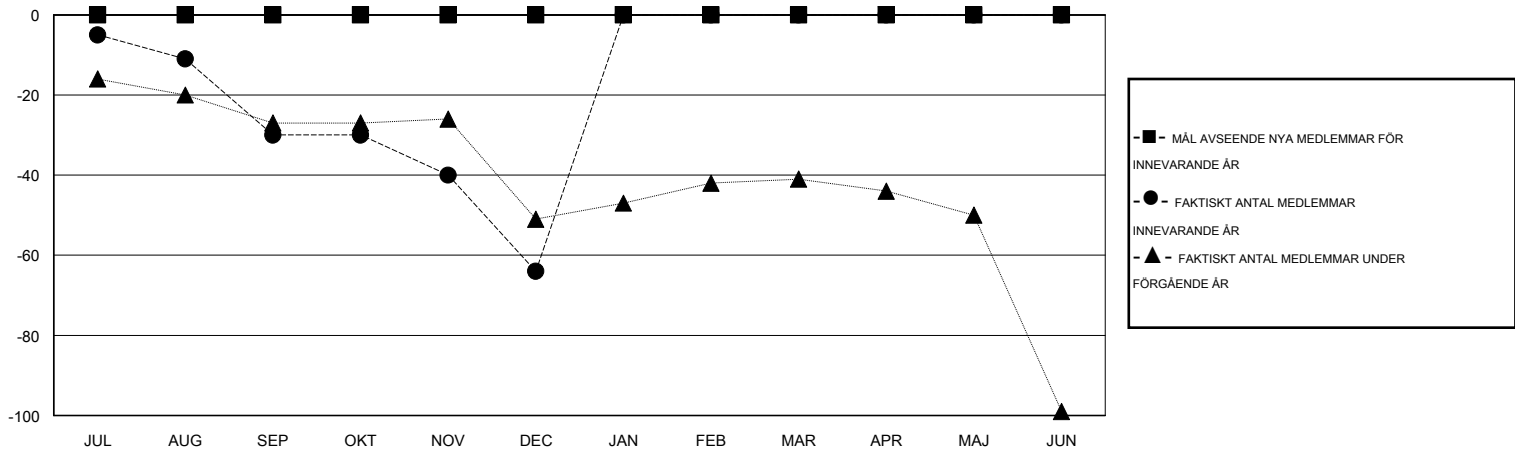

MONTHLY MEMBERSHIP PROGRESS REPORT

District 101 A

Results as of: 12/31/2016

GMT: Kenneth Persson

OMRÅDE SWEDEN

GMT KO 4

| Klubbar | | | | | Medlemmar | | | | |
|------------------------|--------------------------|-------------|-----------------|-------------------------|------------------------|----------------------------|------------------------------------|-------------------|-------------------------|
| RESULTAT FÖR 2016-2017 | | | | | RESULTAT FÖR 2016-2017 | | | | |
| KVARTAL | MÅL AVSEENDE NYA KLUBBAR | NYA KLUBBAR | AVFÖRDA KLUBBAR | NETTOTILLVÄXT/MINSKNING | KVARTAL | MÅL AVSEENDE NYA MEDLEMMAR | CHARTER OCH TILLAGDA NYA MEDLEMMAR | AVFÖRDA MEDLEMMAR | NETTOTILLVÄXT/MINSKNING |
| JUL/AUG/SEP | 0 | 0 | 1 | -1 | JUL/AUG/SEP | 0 | 7 | 37 | -30 |
| OKT/NOV/DEC | 0 | 0 | 2 | -2 | OKT/NOV/DEC | 0 | 19 | 53 | -34 |
| JAN/FEB/MAR | 0 | 0 | 0 | 0 | JAN/FEB/MAR | 0 | 0 | 0 | 0 |
| APR/MAJ/JUN | 0 | 0 | 0 | 0 | APR/MAJ/JUN | 0 | 0 | 0 | 0 |

MÅL OCH FAKTISKT ANTAL NYA KLUBBAR

MÅL OCH FAKTISKT ANTAL MEDLEMMAR

| | | |
|--------------------------|--|-------------------------------|
| NEDLAGDA KLUBBAR: 3 | 17 CLUBS OF 61 TOG UPP EN ELLER FLER NYA MEDLEMMAR | KÖNSFÖRDELNING |
| | | MAN 988 (79.23%) |
| | | KVINNA 259 (20.77%) |
| AVFÖRDA MEDLEMMAR | KLICKA HÄR FÖR INFORMATION OM STATUS | FAMILJMEDLEMMAR 85 |
| AVLIDNA 12 | | HUVUDMAN I HUSHÄLLET 42 |
| NEDLAGD KLUBB 0 | | INGEN HUVUDMAN I HUSHÄLLET 43 |
| ÖVRIGA 78 | | |
| TOTAL 90 | | |